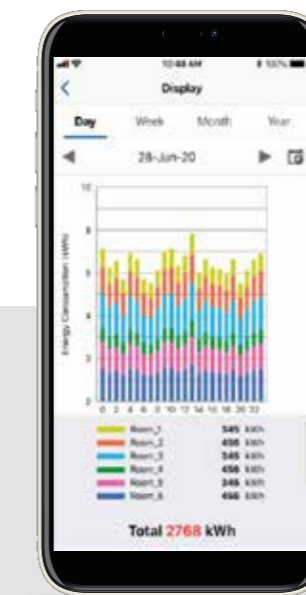

TEE ILMASTOINNISTA ÄLYKÄSTÄ

Paranna mukavuutta kotona tai poissa ollessasi

Optimoi mukavuutesi säätämällä ihanteellinen jäähdytys- tai lämmitystaso milloin tahansa - riippumatta siitä missä olet. Kun olet kotona, vaihda infrapuna-kaukosäädin intuitiiviseen älysovellukseen. Sovelluksella voit ohjata ilmastointilaitettasi ja tarkistaa lämpötilan helposti myös ollessasi liikkeellä.